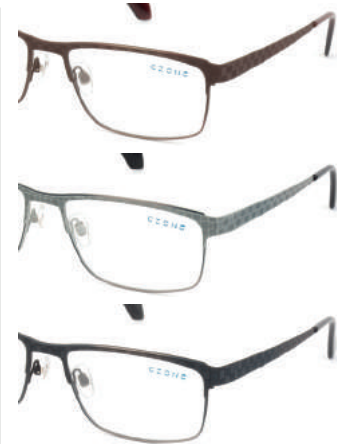

P1162-30  
red/light red

P1162-40  
dark purple/purple

P1162-90  
black/gun

**P1163**

49-16/135 | stainless steel

P1163-80  
grey/black

P1163-30  
red/gun

P1163-40  
dark purple/purple

P1163-60  
dark blue/grey

**P1164**

59-18/145 | stainless steel

P1164-60  
navy blue

P1164-70  
brown

P1164-80  
grey

P1164-90  
black

**P1165**